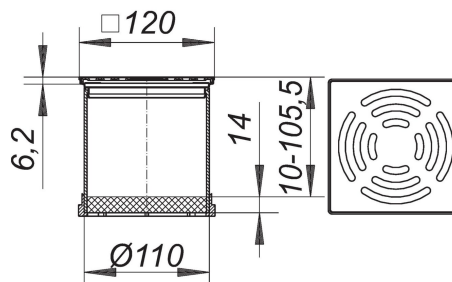

Nasada E 12, 120 x 120 mm

Numer katalogowy **510310**
 GTIN/EAN: 4001636510310
 Grupa rabatowa: 3

Pasuje do korpusów wpustu 40, 42 i 46, wpustów balkonowych, elementów odwadniających do wpustów attykowych oraz przedłużek 85.
 Przedłużka nasady: ABS, możliwość przedłużenia za pomocą rury HT DN 100
 Ramka: stal nierdzewna 1.4301, 120 x 120 mm
 Ruszt: stal nierdzewna 1.4301, klasa obciążenia K 3 (300 kg)

Część zamienna

Numer katalogowy	Określenie	Wymiary
495013	Pierścień odwadniający S 10	

Osprzęt

Numer katalogowy	Określenie	Wymiary
405227	Korpus wpustu 40 DallBit, DN 50	DN 50
405135	Korpus wpustu 40 PE, DN 50/OD 50	DN 50
405128	Korpus wpustu 40 S, DN 50	DN 50
422026	Korpus wpustu 42 DallBit, doptyw DN 40, DN 50	DN 50
421555	Korpus wpustu 42 PE, Ø 56/63 mm	d: 56/63 mm
420022	Korpus wpustu 42 S, doptyw DN 40, DN 50	DN 50
421722	Korpus wpustu 42/3, 3 doptywy DN 40, DN 50	DN 50
462053	Korpus wpustu 46 DallBit, doptyw DN 40, DN 50	DN 50
461551	Korpus wpustu 46 PE, Ø 56/63 mm	d: 56/63 mm
460059	Korpus wpustu 46 S, doptyw DN 40, DN 50	DN 50

25. Październik 2020

DALLMER

831569	Przedłużka 85	
832566	Przedłużka 85 DallBit	
495846	Suchy syfon S 10/12, Ø 108,5 mm	
495020	Uszczelka przeciwcofkowa S 10, Ø 110 mm	d: 110 mm