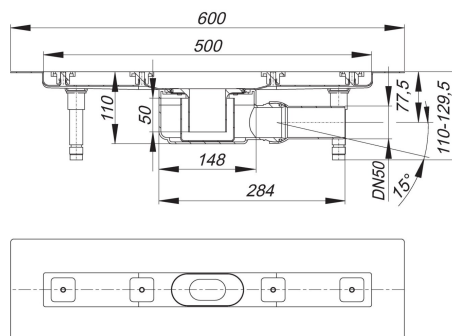

Listwa odpływowa CeraLine F 500 mm, DN 50

Numer katalogowy **520012**
 GTIN/EAN: 4001636520012
 Grupa rabatowa: 8

wg normy DIN EN 1253
 do montażu w poziomie posadzki
 z korpusem wpustu, króciec odpływowy: boczny, z przegubem kulistym, przestawny w zakresie 0-15°

wersja z:

- wyciszającymi nóżkami montażowymi do regulacji wysokości
- kotnierzem pokrytym warstwą piasku do pewnego połączenia z izolacjami zespolonymi i pasmowymi materiałami izolacyjnymi zg. z DIN 18534
- syfonem i zamknięciem rewizyjnym, wysokość zamknięcia wodnego 50 mm
- śrubami regulacyjnymi do regulacji wysokości
- montażową pokrywę ochronną
- szablonem do precyzyjnego ułożenia płytek
- wspornikiem montażowym

materiał:

korpus listwy: stal nierdzewna 1.4301, korpus wpustu: polipropylen o dużej udarowości

L1 500 mm,
 L2 600 mm

Możliwe specjalne wykonanie listew odpływowych firmy DALLMER CeraLine F: długości pośrednie do 1200 mm. W razie zainteresowania prosimy przestać zapytanie!

W przypadku długości 600-1100 mm można zastosować płyty Poresta® BFR 75!

Listwa odpływowa CeraLine F 500 mm, DN 50

Flow rate tested to DIN EN 1253
(with 20 mm water over grate)

	Norm	DALLMER
DN 50	0.8 l/s	0.8 l/s