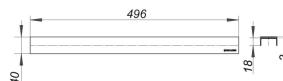

Pokrywa CeraLine Design matowa, 500 mm

Numer katalogowy **520616**
 GTIN/EAN: 4001636520616
 Grupa rabatowa: 8

pokrywa do listew odptywowych CeraLine,
 pasuje do wykładzin podłogowych o grubości 5-19 mm (łącznie z klejem), szerokość 40 mm

materiał:
 stal nierdzewna 1.4301, nakładka o grubości 3 mm, klasa obciążenia K 3 (300 kg)

500 mm

Osprzęt

Numer katalogowy	Określenie	Wymiary
520012	Listwa odptywowa CeraLine F 500 mm, DN 50	DN 50
523402	Listwa odptywowa CeraLine Nano F 500 mm, DN 50	DN 50
523006	Listwa odptywowa CeraLine Nano W 500 mm, DN 50	DN 50
523013	Listwa odptywowa CeraLine Plan F 500 mm, DN 50	DN 50
523112	Listwa odptywowa CeraLine Plan W 500 mm, DN 50	DN 50
520111	Listwa odptywowa CeraLine W 500 mm, DN 50	DN 50
521606	Listwa odptywowa pionowa CeraLine F, 500 mm, DN 50	DN 50
520494	Zestaw do czyszczenia stali nierdzewnej	