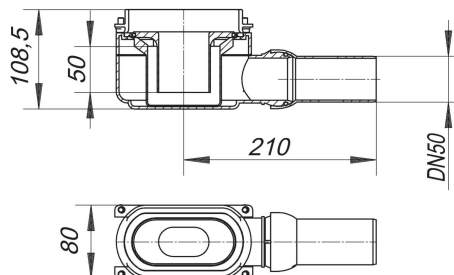

Korpus wpustu CeraLine od roku prod. 2009, DN 50

Numer katalogowy **520692**
 GTIN/EAN: 4001636520692
 Grupa rabatowa: 8

Korpus wpustu CeraLine od roku prod. 2009

Flow rate tested to DIN EN 1253
 (with 20 mm water over grate)

	Norm	DALLMER
DN 50	0.8 l/s	0.8 l/s

Osprzęt

Numer katalogowy	Określenie	Wymiary
520067	Listwa odpływowa CeraLine F 1000 mm, DN 50	DN 50
520081	Listwa odpływowa CeraLine F 1100 mm, DN 50	DN 50
520074	Listwa odpływowa CeraLine F 1200 mm, DN 50	DN 50
520012	Listwa odpływowa CeraLine F 500 mm, DN 50	DN 50
520029	Listwa odpływowa CeraLine F 600 mm, DN 50	DN 50
520036	Listwa odpływowa CeraLine F 700 mm, DN 50	DN 50
520043	Listwa odpływowa CeraLine F 800 mm, DN 50	DN 50
520050	Listwa odpływowa CeraLine F 900 mm, DN 50	DN 50
521828	Listwa odpływowa CeraLine F Duo 1000 mm, DN 50	DN 50
521835	Listwa odpływowa CeraLine F Duo 1100 mm, DN 50	DN 50
521842	Listwa odpływowa CeraLine F Duo 1200 mm, DN 50	DN 50
524010	Listwa odpływowa CeraLine F Duo 1300 mm, DN 50	DN 50
524027	Listwa odpływowa CeraLine F Duo 1400 mm, DN 50	DN 50