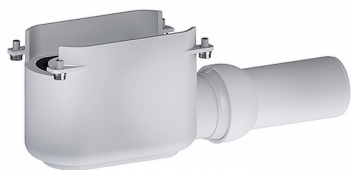

Korpus wpustu CeraLine od roku prod. 2009, DN 50

Numer katalogowy **520692**
 GTIN/EAN: 4001636520692
 Grupa rabatowa: 8

Korpus wpustu CeraLine od roku prod. 2009

Flow rate tested to DIN EN 1253
 (with 20 mm water over grate)

	Norm	DALLMER
DN 50	0.8 l/s	0.8 l/s

Osprzęt

Numer katalogowy	Określenie	Wymiary
520067	Listwa odpływowa CeraLine F 1000 mm, DN 50	DN 50
520081	Listwa odpływowa CeraLine F 1100 mm, DN 50	DN 50
520074	Listwa odpływowa CeraLine F 1200 mm, DN 50	DN 50
520012	Listwa odpływowa CeraLine F 500 mm, DN 50	DN 50
520029	Listwa odpływowa CeraLine F 600 mm, DN 50	DN 50
520036	Listwa odpływowa CeraLine F 700 mm, DN 50	DN 50
520043	Listwa odpływowa CeraLine F 800 mm, DN 50	DN 50
520050	Listwa odpływowa CeraLine F 900 mm, DN 50	DN 50
521828	Listwa odpływowa CeraLine F Duo 1000 mm, DN 50	DN 50
521835	Listwa odpływowa CeraLine F Duo 1100 mm, DN 50	DN 50
521842	Listwa odpływowa CeraLine F Duo 1200 mm, DN 50	DN 50
524010	Listwa odpływowa CeraLine F Duo 1300 mm, DN 50	DN 50
524027	Listwa odpływowa CeraLine F Duo 1400 mm, DN 50	DN 50