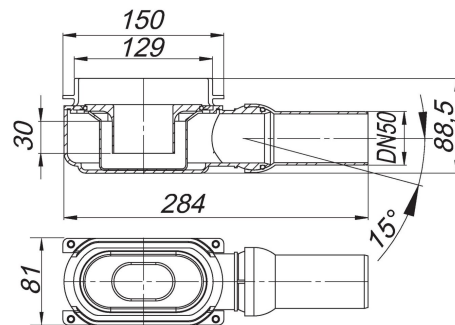

Korpus wpustu CeraLine Plan, DN 50

Numer katalogowy **520791**
 GTIN/EAN: 4001636520791
 Grupa rabatowa: 8

Korpus wpustu CeraLine Plan

Osprzęt

Numer katalogowy	Określenie	Wymiary
523068	Listwa odpływowa CeraLine Plan F 1000 mm, DN 50	DN 50
523075	Listwa odpływowa CeraLine Plan F 1100 mm, DN 50	DN 50
523082	Listwa odpływowa CeraLine Plan F 1200 mm, DN 50	DN 50
523013	Listwa odpływowa CeraLine Plan F 500 mm, DN 50	DN 50
523020	Listwa odpływowa CeraLine Plan F 600 mm, DN 50	DN 50
523037	Listwa odpływowa CeraLine Plan F 700 mm, DN 50	DN 50
523044	Listwa odpływowa CeraLine Plan F 800 mm, DN 50	DN 50
523051	Listwa odpływowa CeraLine Plan F 900 mm, DN 50	DN 50
521927	Listwa odpływowa CeraLine Plan F Duo 1000 mm, DN 50	DN 50
521934	Listwa odpływowa CeraLine Plan F Duo 1100 mm, DN 50	DN 50
521941	Listwa odpływowa CeraLine Plan F Duo 1200 mm, DN 50	DN 50
524508	Listwa odpływowa CeraLine Plan F Duo 1300 mm, DN 50	DN 50
524515	Listwa odpływowa CeraLine Plan F Duo 1400 mm, DN 50	DN 50
524522	Listwa odpływowa CeraLine Plan F Duo 1500 mm, DN 50	DN 50
524539	Listwa odpływowa CeraLine Plan F Duo 1600 mm, DN 50	DN 50
524546	Listwa odpływowa CeraLine Plan F Duo 1700 mm, DN 50	DN 50
524553	Listwa odpływowa CeraLine Plan F Duo 1800 mm, DN 50	DN 50
524560	Listwa odpływowa CeraLine Plan F Duo 1900 mm, DN 50	DN 50
524577	Listwa odpływowa CeraLine Plan F Duo 2000 mm, DN 50	DN 50