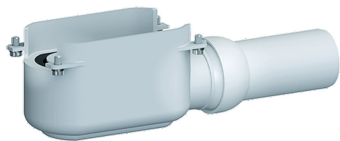

Korpus wpustu CeraLine Plan, DN 50

Numer katalogowy **520791**
 GTIN/EAN: 4001636520791
 Grupa rabatowa: 8

Korpus wpustu CeraLine Plan

Osprzęt

Numer katalogowy	Określenie	Wymiary
523068	Listwa odpływowa CeraLine Plan F 1000 mm, DN 50	DN 50
523075	Listwa odpływowa CeraLine Plan F 1100 mm, DN 50	DN 50
523082	Listwa odpływowa CeraLine Plan F 1200 mm, DN 50	DN 50
523013	Listwa odpływowa CeraLine Plan F 500 mm, DN 50	DN 50
523020	Listwa odpływowa CeraLine Plan F 600 mm, DN 50	DN 50
523037	Listwa odpływowa CeraLine Plan F 700 mm, DN 50	DN 50
523044	Listwa odpływowa CeraLine Plan F 800 mm, DN 50	DN 50
523051	Listwa odpływowa CeraLine Plan F 900 mm, DN 50	DN 50
521927	Listwa odpływowa CeraLine Plan F Duo 1000 mm, DN 50	DN 50
521934	Listwa odpływowa CeraLine Plan F Duo 1100 mm, DN 50	DN 50
521941	Listwa odpływowa CeraLine Plan F Duo 1200 mm, DN 50	DN 50
524508	Listwa odpływowa CeraLine Plan F Duo 1300 mm, DN 50	DN 50
524515	Listwa odpływowa CeraLine Plan F Duo 1400 mm, DN 50	DN 50
524522	Listwa odpływowa CeraLine Plan F Duo 1500 mm, DN 50	DN 50
524539	Listwa odpływowa CeraLine Plan F Duo 1600 mm, DN 50	DN 50
524546	Listwa odpływowa CeraLine Plan F Duo 1700 mm, DN 50	DN 50
524553	Listwa odpływowa CeraLine Plan F Duo 1800 mm, DN 50	DN 50
524560	Listwa odpływowa CeraLine Plan F Duo 1900 mm, DN 50	DN 50
524577	Listwa odpływowa CeraLine Plan F Duo 2000 mm, DN 50	DN 50