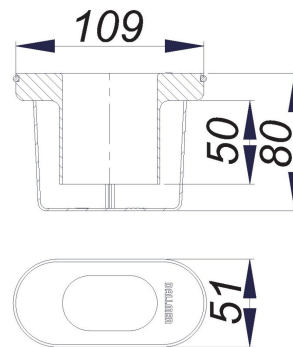

Syfon CeraLine od r. prod. 2009

Numer katalogowy **520845**
 GTIN/EAN: 4001636520845
 Grupa rabatowa: 8

część zamienna dla listew odpływowych CeraLine r.prod. 2009

Osprzęt

| Numer katalogowy | Określenie | Wymiary |
|------------------|--|---------|
| 520692 | Korpus wpustu CeraLine od roku prod. 2009, DN 50 | DN 50 |
| 520067 | Listwa odpływowa CeraLine F 1000 mm, DN 50 | DN 50 |
| 520081 | Listwa odpływowa CeraLine F 1100 mm, DN 50 | DN 50 |
| 520074 | Listwa odpływowa CeraLine F 1200 mm, DN 50 | DN 50 |
| 520012 | Listwa odpływowa CeraLine F 500 mm, DN 50 | DN 50 |
| 520029 | Listwa odpływowa CeraLine F 600 mm, DN 50 | DN 50 |
| 520036 | Listwa odpływowa CeraLine F 700 mm, DN 50 | DN 50 |
| 520043 | Listwa odpływowa CeraLine F 800 mm, DN 50 | DN 50 |
| 520050 | Listwa odpływowa CeraLine F 900 mm, DN 50 | DN 50 |
| 521828 | Listwa odpływowa CeraLine F Duo 1000 mm, DN 50 | DN 50 |
| 521835 | Listwa odpływowa CeraLine F Duo 1100 mm, DN 50 | DN 50 |
| 521842 | Listwa odpływowa CeraLine F Duo 1200 mm, DN 50 | DN 50 |
| 524010 | Listwa odpływowa CeraLine F Duo 1300 mm, DN 50 | DN 50 |
| 524027 | Listwa odpływowa CeraLine F Duo 1400 mm, DN 50 | DN 50 |
| 524034 | Listwa odpływowa CeraLine F Duo 1500 mm, DN 50 | DN 50 |
| 524041 | Listwa odpływowa CeraLine F Duo 1600 mm, DN 50 | DN 50 |
| 524058 | Listwa odpływowa CeraLine F Duo 1700 mm, DN 50 | DN 50 |
| 524065 | Listwa odpływowa CeraLine F Duo 1800 mm, DN 50 | DN 50 |
| 524072 | Listwa odpływowa CeraLine F Duo 1900 mm, DN 50 | DN 50 |