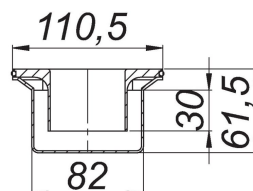

Syfon CeraLine Plan

Numer katalogowy **520852**
 GTIN/EAN: 4001636520852
 Grupa rabatowa: 8

część zamienna dla listew odpływowych CeraLine Plan

Osprzęt

Numer katalogowy	Określenie	Wymiary
520791	Korpus wpustu CeraLine Plan, DN 50	DN 50
523068	Listwa odpływowa CeraLine Plan F 1000 mm, DN 50	DN 50
523075	Listwa odpływowa CeraLine Plan F 1100 mm, DN 50	DN 50
523082	Listwa odpływowa CeraLine Plan F 1200 mm, DN 50	DN 50
523013	Listwa odpływowa CeraLine Plan F 500 mm, DN 50	DN 50
523020	Listwa odpływowa CeraLine Plan F 600 mm, DN 50	DN 50
523037	Listwa odpływowa CeraLine Plan F 700 mm, DN 50	DN 50
523044	Listwa odpływowa CeraLine Plan F 800 mm, DN 50	DN 50
523051	Listwa odpływowa CeraLine Plan F 900 mm, DN 50	DN 50
521927	Listwa odpływowa CeraLine Plan F Duo 1000 mm, DN 50	DN 50
521934	Listwa odpływowa CeraLine Plan F Duo 1100 mm, DN 50	DN 50
521941	Listwa odpływowa CeraLine Plan F Duo 1200 mm, DN 50	DN 50
524508	Listwa odpływowa CeraLine Plan F Duo 1300 mm, DN 50	DN 50
524515	Listwa odpływowa CeraLine Plan F Duo 1400 mm, DN 50	DN 50
524522	Listwa odpływowa CeraLine Plan F Duo 1500 mm, DN 50	DN 50
524539	Listwa odpływowa CeraLine Plan F Duo 1600 mm, DN 50	DN 50
524546	Listwa odpływowa CeraLine Plan F Duo 1700 mm, DN 50	DN 50
524553	Listwa odpływowa CeraLine Plan F Duo 1800 mm, DN 50	DN 50
524560	Listwa odpływowa CeraLine Plan F Duo 1900 mm, DN 50	DN 50