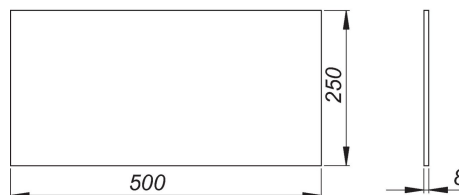

Element izolacji dźwiękowej CeraLine, 500 x 250 mm

Numer katalogowy **520869**
 GTIN/EAN: 4001636520869
 Grupa rabatowa: 8

do montażu z listwami odpływowymi CeraLine,
 przy montażu zg. z certyfikatem kontroli P-BA 221/2008 spełnia podwyższone wymogi w
 zakresie izolacji dźwiękowej zg. z DIN 4109 oraz VDI 4100

W przypadku listew odpływowych 1300-2000 mm wymagane są każdorazowo 2 elementy
 izolacji dźwiękowej CeraLine!

Osprzęt

| Numer katalogowy | Określenie | Wymiary |
|------------------|---|---------|
| 520067 | Listwa odpływowa CeraLine F 1000 mm, DN 50 | DN 50 |
| 520081 | Listwa odpływowa CeraLine F 1100 mm, DN 50 | DN 50 |
| 520074 | Listwa odpływowa CeraLine F 1200 mm, DN 50 | DN 50 |
| 520012 | Listwa odpływowa CeraLine F 500 mm, DN 50 | DN 50 |
| 520029 | Listwa odpływowa CeraLine F 600 mm, DN 50 | DN 50 |
| 520036 | Listwa odpływowa CeraLine F 700 mm, DN 50 | DN 50 |
| 520043 | Listwa odpływowa CeraLine F 800 mm, DN 50 | DN 50 |
| 520050 | Listwa odpływowa CeraLine F 900 mm, DN 50 | DN 50 |
| 521828 | Listwa odpływowa CeraLine F Duo 1000 mm, DN 50 | DN 50 |
| 521835 | Listwa odpływowa CeraLine F Duo 1100 mm, DN 50 | DN 50 |
| 521842 | Listwa odpływowa CeraLine F Duo 1200 mm, DN 50 | DN 50 |
| 521804 | Listwa odpływowa CeraLine F Duo 800 mm, DN 50 | DN 50 |
| 521811 | Listwa odpływowa CeraLine F Duo 900 mm, DN 50 | DN 50 |
| 523693 | Listwa odpływowa CeraLine Nano F 1000 mm, DN 50 | DN 50 |
| 523709 | Listwa odpływowa CeraLine Nano F 1100 mm, DN 50 | DN 50 |
| 523792 | Listwa odpływowa CeraLine Nano F 1200 mm, DN 50 | DN 50 |