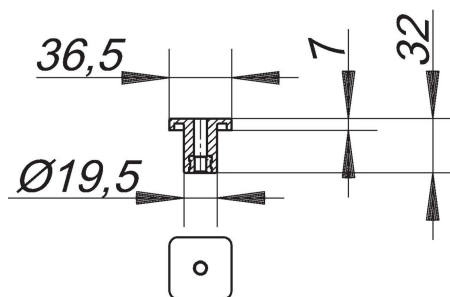

Zestaw śrub regulacyjnych do kamienia naturalnego CeraLine, rok prod. do 07.2013

Numer katalogowy **520913**
 GTIN/EAN: 4001636520913
 Grupa produktowa: 0

2 śruby regulacyjne długie, do montażu/regulacji wysokości pokryw CeraLine w wykładzinach podłogowych o większej grubości, np. z kamienia naturalnego

Osprzęt

Numer katalogowy	Określenie	Wymiary
520067	Listwa odpływowa CeraLine F 1000 mm, DN 50	DN 50
520081	Listwa odpływowa CeraLine F 1100 mm, DN 50	DN 50
520074	Listwa odpływowa CeraLine F 1200 mm, DN 50	DN 50
520012	Listwa odpływowa CeraLine F 500 mm, DN 50	DN 50
520029	Listwa odpływowa CeraLine F 600 mm, DN 50	DN 50
520036	Listwa odpływowa CeraLine F 700 mm, DN 50	DN 50
520043	Listwa odpływowa CeraLine F 800 mm, DN 50	DN 50
520050	Listwa odpływowa CeraLine F 900 mm, DN 50	DN 50
524010	Listwa odpływowa CeraLine F Duo 1300 mm, DN 50	DN 50
524027	Listwa odpływowa CeraLine F Duo 1400 mm, DN 50	DN 50
524034	Listwa odpływowa CeraLine F Duo 1500 mm, DN 50	DN 50
524041	Listwa odpływowa CeraLine F Duo 1600 mm, DN 50	DN 50
524058	Listwa odpływowa CeraLine F Duo 1700 mm, DN 50	DN 50
524065	Listwa odpływowa CeraLine F Duo 1800 mm, DN 50	DN 50
524072	Listwa odpływowa CeraLine F Duo 1900 mm, DN 50	DN 50
524089	Listwa odpływowa CeraLine F Duo 2000 mm, DN 50	DN 50
523068	Listwa odpływowa CeraLine Plan F 1000 mm, DN 50	DN 50
523075	Listwa odpływowa CeraLine Plan F 1100 mm, DN 50	DN 50
523082	Listwa odpływowa CeraLine Plan F 1200 mm, DN 50	DN 50