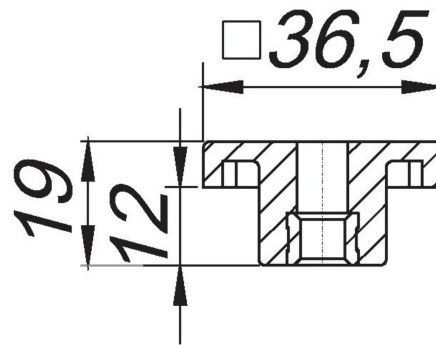

**Zestaw śrub regulacyjnych krótkich, rok prod. do 07.2013**

Numer katalogowy **521019**  
 GTIN/EAN: 4001636521019  
 Grupa rabatowa: 8

2 śruby regulacyjne krótkie, część zapasowa do montażu pokryw CeraLine

**Osprzęt**

Numer katalogowy	Określenie	Wymiary
520067	Listwa odpływowa CeraLine F 1000 mm, DN 50	DN 50
520081	Listwa odpływowa CeraLine F 1100 mm, DN 50	DN 50
520074	Listwa odpływowa CeraLine F 1200 mm, DN 50	DN 50
520029	Listwa odpływowa CeraLine F 600 mm, DN 50	DN 50
520036	Listwa odpływowa CeraLine F 700 mm, DN 50	DN 50
520043	Listwa odpływowa CeraLine F 800 mm, DN 50	DN 50
520050	Listwa odpływowa CeraLine F 900 mm, DN 50	DN 50
521828	Listwa odpływowa CeraLine F Duo 1000 mm, DN 50	DN 50
521835	Listwa odpływowa CeraLine F Duo 1100 mm, DN 50	DN 50
521842	Listwa odpływowa CeraLine F Duo 1200 mm, DN 50	DN 50
524010	Listwa odpływowa CeraLine F Duo 1300 mm, DN 50	DN 50
524027	Listwa odpływowa CeraLine F Duo 1400 mm, DN 50	DN 50
524034	Listwa odpływowa CeraLine F Duo 1500 mm, DN 50	DN 50
524041	Listwa odpływowa CeraLine F Duo 1600 mm, DN 50	DN 50
524058	Listwa odpływowa CeraLine F Duo 1700 mm, DN 50	DN 50
524065	Listwa odpływowa CeraLine F Duo 1800 mm, DN 50	DN 50
524072	Listwa odpływowa CeraLine F Duo 1900 mm, DN 50	DN 50
524089	Listwa odpływowa CeraLine F Duo 2000 mm, DN 50	DN 50
521804	Listwa odpływowa CeraLine F Duo 800 mm, DN 50	DN 50