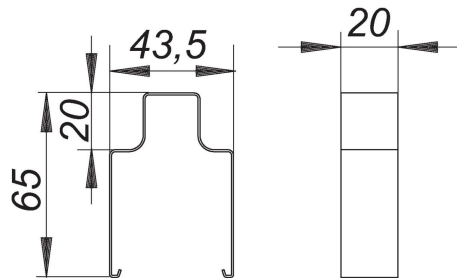

Klucz serwisowy CeraLine

Numer katalogowy **521088**
 GTIN/EAN: 4001636521088
 Grupa rabatowa: 8

do łatwego demontażu wszystkich pokryw CeraLine oraz blokowania i odblokowywania elementów blokowanych

materiał:
 stal nierdzewna 1.4301

Osprzęt

Numer katalogowy	Określenie	Wymiary
520067	Listwa odptywowa CeraLine F 1000 mm, DN 50	DN 50
520081	Listwa odptywowa CeraLine F 1100 mm, DN 50	DN 50
520074	Listwa odptywowa CeraLine F 1200 mm, DN 50	DN 50
520012	Listwa odptywowa CeraLine F 500 mm, DN 50	DN 50
520029	Listwa odptywowa CeraLine F 600 mm, DN 50	DN 50
520036	Listwa odptywowa CeraLine F 700 mm, DN 50	DN 50
520043	Listwa odptywowa CeraLine F 800 mm, DN 50	DN 50
520050	Listwa odptywowa CeraLine F 900 mm, DN 50	DN 50
521828	Listwa odptywowa CeraLine F Duo 1000 mm, DN 50	DN 50
521835	Listwa odptywowa CeraLine F Duo 1100 mm, DN 50	DN 50
521842	Listwa odptywowa CeraLine F Duo 1200 mm, DN 50	DN 50
524010	Listwa odptywowa CeraLine F Duo 1300 mm, DN 50	DN 50
524027	Listwa odptywowa CeraLine F Duo 1400 mm, DN 50	DN 50
524034	Listwa odptywowa CeraLine F Duo 1500 mm, DN 50	DN 50
524041	Listwa odptywowa CeraLine F Duo 1600 mm, DN 50	DN 50
524058	Listwa odptywowa CeraLine F Duo 1700 mm, DN 50	DN 50