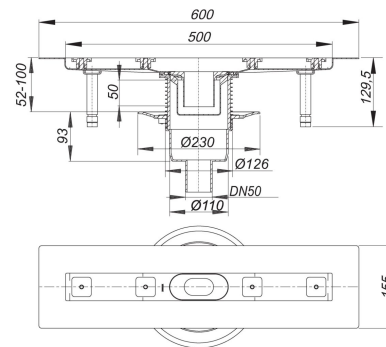

Listwa odpływowa pionowa CeraLine F, 500 mm, DN 50

Numer katalogowy **521606**
 GTIN/EAN: 4001636521606
 Grupa rabatowa: 8

wg normy DIN EN 1253
 do montażu w poziomie posadzki
 z korpusem wpustu, króciec odpływowy: DN 50 pionowy

wersja z:

- wyciszającymi nóżkami montażowymi do regulacji wysokości
- kotnierzem pokrytym warstwą piasku do pewnego połączenia z izolacjami zespolonymi i pasmowymi materiałami izolacyjnymi zg. z DIN 18534
- syfonem i zamknięciem rewizyjnym, wysokość zamknięcia wodnego 50 mm
- śrubami regulacyjnymi do regulacji wysokości
- montażową pokrywę ochronną
- szablonem do precyzyjnego ułożenia płytek
- wspornikiem montażowym

materiał:

korpus listwy: stal nierdzewna 1.4301, korpus wpustu: polipropylen o dużej uderności

możliwe specjalne wykonanie listew odpływowych CeraLine F w wersji pionowej:

- długości pośrednie do 1200 mm
 - listwy odpływowe 900-1200 z dwoma korpusami wpustu
- W razie zainteresowania prosimy przestać zapytanie!

Możliwość zastosowania z elementem ochrony przeciwpożarowej typu 2 (nr art. 515025).

Listwa odpływowa pionowa CeraLine F, 500 mm, DN 50

Flow rate tested to DIN EN 1253
(with 20 mm water over grate)

	Norm	DALLMER
DN 50	0.8 l/s	0.8 l/s