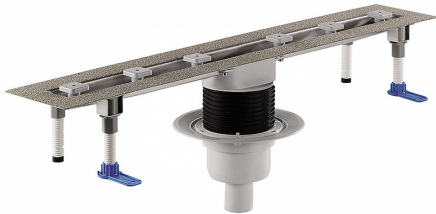

Listwa odpływowa pionowa CeraLine F, 500 mm, DN 50

Numer katalogowy **521606**
 GTIN/EAN: 4001636521606
 Grupa rabatowa: 8

wg normy DIN EN 1253
 do montażu w poziomie posadzki
 z korpusem wpustu, króciec odpływowy: DN 50 pionowy

wersja z:

- wyciszającymi nóżkami montażowymi do regulacji wysokości
- kotnierzem pokrytym warstwą piasku do pewnego połączenia z izolacjami zespolonymi i pasmowymi materiałami izolacyjnymi zg. z DIN 18534
- syfonem i zamknięciem rewizyjnym, wysokość zamknięcia wodnego 50 mm
- śrubami regulacyjnymi do regulacji wysokości
- montażową pokrywę ochronną
- szablonem do precyzyjnego ułożenia płytek
- wspornikiem montażowym

materiał:

korpus listwy: stal nierdzewna 1.4301, korpus wpustu: polipropylen o dużej uderności

możliwe specjalne wykonanie listew odpływowych CeraLine F w wersji pionowej:

- długości pośrednie do 1200 mm
 - listwy odpływowe 900-1200 z dwoma korpusami wpustu
- W razie zainteresowania prosimy przestać zapytanie!

Możliwość zastosowania z elementem ochrony przeciwpożarowej typu 2 (nr art. 515025).

Listwa odpływowa pionowa CeraLine F, 500 mm, DN 50

Flow rate tested to DIN EN 1253
(with 20 mm water over grate)

	Norm	DALLMER
DN 50	0.8 l/s	0.8 l/s