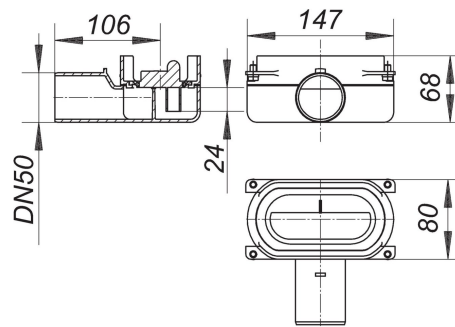

## Korpus wpustu CeraLine Nano, DN 50

Numer katalogowy **521767**  
 GTIN/EAN: 4001636521767  
 Grupa rabatowa: 8

Korpus wpustu CeraLine Nano

### Osprzęt

Numer katalogowy	Określenie	Wymiary
523693	Listwa odpływowa CeraLine Nano F 1000 mm, DN 50	DN 50
523709	Listwa odpływowa CeraLine Nano F 1100 mm, DN 50	DN 50
523792	Listwa odpływowa CeraLine Nano F 1200 mm, DN 50	DN 50
523402	Listwa odpływowa CeraLine Nano F 500 mm, DN 50	DN 50
523495	Listwa odpływowa CeraLine Nano F 600 mm, DN 50	DN 50
523501	Listwa odpływowa CeraLine Nano F 700 mm, DN 50	DN 50
523594	Listwa odpływowa CeraLine Nano F 800 mm, DN 50	DN 50
523600	Listwa odpływowa CeraLine Nano F 900 mm, DN 50	DN 50
522221	Listwa odpływowa CeraLine Nano F Duo 1000 mm, DN 50	DN 50
522238	Listwa odpływowa CeraLine Nano F Duo 1100 mm, DN 50	DN 50
522276	Listwa odpływowa CeraLine Nano F Duo 1200 mm, DN 50	DN 50
524713	Listwa odpływowa CeraLine Nano F Duo 1300 mm, DN 50	DN 50
524720	Listwa odpływowa CeraLine Nano F Duo 1400 mm, DN 50	DN 50
524737	Listwa odpływowa CeraLine Nano F Duo 1500 mm, DN 50	DN 50
524744	Listwa odpływowa CeraLine Nano F Duo 1600 mm, DN 50	DN 50
524751	Listwa odpływowa CeraLine Nano F Duo 1700 mm, DN 50	DN 50
524768	Listwa odpływowa CeraLine Nano F Duo 1800 mm, DN 50	DN 50
524775	Listwa odpływowa CeraLine Nano F Duo 1900 mm, DN 50	DN 50
524782	Listwa odpływowa CeraLine Nano F Duo 2000 mm, DN 50	DN 50