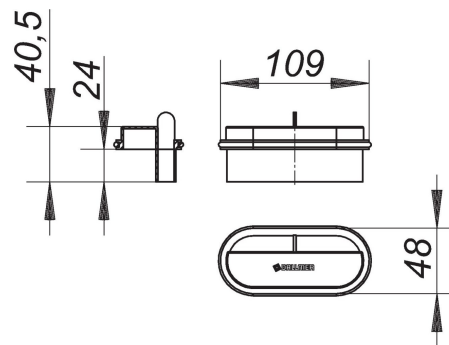

Syfon CeraLine Nano

Numer katalogowy **521774**
 GTIN/EAN: 4001636521774
 Grupa rabatowa: 8

część zamienna do listew odpływowych CeraLine Nano

Osprzęt

Numer katalogowy	Określenie	Wymiary
521767	Korpus wpustu CeraLine Nano, DN 50	DN 50
523693	Listwa odpływowa CeraLine Nano F 1000 mm, DN 50	DN 50
523709	Listwa odpływowa CeraLine Nano F 1100 mm, DN 50	DN 50
523792	Listwa odpływowa CeraLine Nano F 1200 mm, DN 50	DN 50
523402	Listwa odpływowa CeraLine Nano F 500 mm, DN 50	DN 50
523495	Listwa odpływowa CeraLine Nano F 600 mm, DN 50	DN 50
523501	Listwa odpływowa CeraLine Nano F 700 mm, DN 50	DN 50
523594	Listwa odpływowa CeraLine Nano F 800 mm, DN 50	DN 50
523600	Listwa odpływowa CeraLine Nano F 900 mm, DN 50	DN 50
522221	Listwa odpływowa CeraLine Nano F Duo 1000 mm, DN 50	DN 50
522238	Listwa odpływowa CeraLine Nano F Duo 1100 mm, DN 50	DN 50
522276	Listwa odpływowa CeraLine Nano F Duo 1200 mm, DN 50	DN 50
524713	Listwa odpływowa CeraLine Nano F Duo 1300 mm, DN 50	DN 50
524720	Listwa odpływowa CeraLine Nano F Duo 1400 mm, DN 50	DN 50
524737	Listwa odpływowa CeraLine Nano F Duo 1500 mm, DN 50	DN 50
524744	Listwa odpływowa CeraLine Nano F Duo 1600 mm, DN 50	DN 50
524751	Listwa odpływowa CeraLine Nano F Duo 1700 mm, DN 50	DN 50
524768	Listwa odpływowa CeraLine Nano F Duo 1800 mm, DN 50	DN 50
524775	Listwa odpływowa CeraLine Nano F Duo 1900 mm, DN 50	DN 50