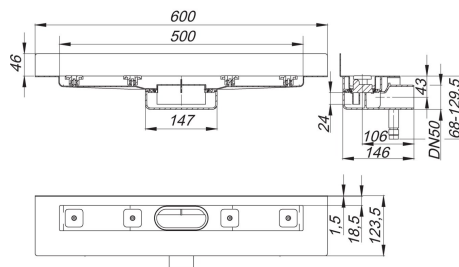

Listwa odpływowa CeraLine Nano W 500 mm, DN 50

Numer katalogowy **523006**
 GTIN/EAN: 4001636523006
 Grupa rabatowa: 8

do montażu przy ścianie
 z korpusem wpustu, króciec odpływowy: DN 50 boczny

wersja z:

- wyciszającymi nóżkami montażowymi do regulacji wysokości
- kołnierzem pokrytym warstwą piasku do pewnego połączenia z izolacjami zespolonymi i pasmowymi materiałami izolacyjnymi zg. z DIN 18534
- syfonem i zamknięciem rewizyjnym, wysokość zamknięcia wodnego 24 mm
- śrubami regulacyjnymi do regulacji wysokości
- montażową pokrywę ochronną
- szablonem do precyzyjnego ułożenia płytek
- wspornikiem montażowym

materiał:

korpus listwy: stal nierdzewna 1.4301, korpus wpustu: polipropylen o dużej udatności

możliwe specjalne wykonanie listew odpływowych CeraLine Nano W:

- długości pośrednie do 2000 mm (od 1300 mm zawsze z dwoma korpusami wpustu)
- kołnierze zaokrąglone nawet z 3 stron
- możliwość zamówienia także wersji z większym odstępem od ściany, pasującej do płytek z kamienia naturalnego.

Listwa odpływowa CeraLine Nano W 500 mm, DN 50

Flow rate tested to DIN EN 1253 Tab. 3,
(with 20 mm water over cover plate), conforming to DIN EN 274

	Norm	DALLMER
DN 50	0.4 l/s	0.46 l/s

Część zamienna

Numer katalogowy	Określenie	Wymiary
523983	Zestaw śrub regulacyjnych CeraLine	