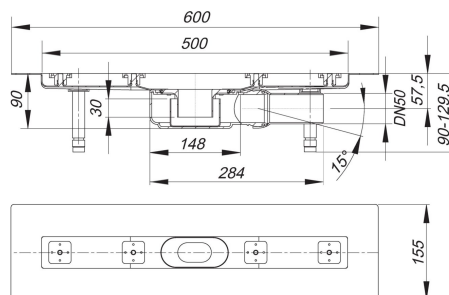

Listwa odpływowa CeraLine Plan F 500 mm, DN 50

Numer katalogowy **523013**
 GTIN/EAN: 4001636523013
 Grupa rabatowa: 8

do montażu w poziomie posadzki
 z korpusem wpustu, króciec odpływowy: DN 50 boczny, z przegubem kulistym,
 przestawny w zakresie 0-15°

wersja z:

- wyciszającymi nóżkami montażowymi do regulacji wysokości
- kotnierzem pokrytym warstwą piasku do pewnego połączenia z izolacjami zespolonymi i pasmowymi materiałami izolacyjnymi zg. z DIN 18534
- syfonem i zamknięciem rewizyjnym, wysokość zamknięcia wodnego 30 mm
- śrubami regulacyjnymi do regulacji wysokości
- montażową pokrywę ochronną
- szablonem do precyzyjnego ułożenia płytek
- wspornikiem montażowym

materiał:

korpus listwy: stal nierdzewna 1.4301, korpus wpustu: polipropylen o dużej udarowości

L1 500 mm,
 L2 600 mm

Możliwe specjalne wykonanie listew odpływowych CeraLine Plan F: długości pośrednie do 1200 mm W razie zainteresowania prosimy przestać zapytanie!

W przypadku długości 600-1100 mm można zastosować płyty Poresta® BFR 75!

Listwa odpływowa CeraLine Plan F 500 mm, DN 50

Flow rate tested to DIN EN 1253 Tab. 3,
(with 20 mm water over cover plate), conforming to DIN EN 274