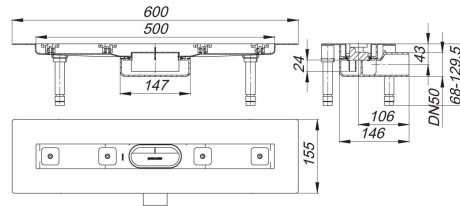

Listwa odpływowa CeraLine Nano F 500 mm, DN 50

Numer katalogowy **523402**
 GTIN/EAN: 4001636523402
 Grupa rabatowa: 8

do montażu w poziomie posadzki
 z korpusem wpustu, króciec odpływowy: DN 50 boczny

wersja z:

- wyciszającymi nóżkami montażowymi do regulacji wysokości
- kotnierzem pokrytym warstwą piasku do pewnego połączenia z izolacjami zespolonymi i pasmowymi materiałami izolacyjnymi zg. z DIN 18534
- syfonem i zamknięciem rewizyjnym, wysokość zamknięcia wodnego 24 mm
- śrubami regulacyjnymi do regulacji wysokości
- montażową pokrywę ochronną
- szablonem do precyzyjnego ułożenia płytek
- wspornikiem montażowym
- korpusem wpustu

materiał:

korpus listwy: stal nierdzewna 1.4301, korpus wpustu: polipropylen o dużej udarowości

możliwe specjalne wykonanie listew odpływowych CeraLine Nano F:
 długości pośrednie do 2000 mm (od 1300 mm zawsze z dwoma korpusami wpustu)
 W razie zainteresowania prosimy przestać zapytanie!

Flow rate tested to DIN EN 1253 Tab. 3,
(with 20 mm water over cover plate), conforming to DIN EN 274

	Norm	DALLMER
DN 50	0.4 l/s	0.46 l/s

Część zamienna

Numer katalogowy	Określenie	Wymiary
523983	Zestaw śrub regulacyjnych CeraLine	