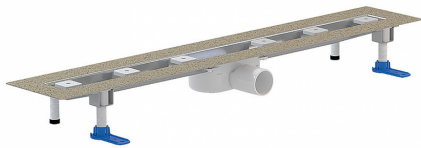

Listwa odpływowa CeraLine Nano F 500 mm, DN 50

Numer katalogowy **523402**
 GTIN/EAN: 4001636523402
 Grupa rabatowa: 8

do montażu w poziomie posadzki
 z korpusem wpustu, króciec odpływowy: DN 50 boczny

wersja z:

- wyciszającymi nóżkami montażowymi do regulacji wysokości
- kotnierzem pokrytym warstwą piasku do pewnego połączenia z izolacjami zespolonymi i pasmowymi materiałami izolacyjnymi zg. z DIN 18534
- syfonem i zamknięciem rewizyjnym, wysokość zamknięcia wodnego 24 mm
- śrubami regulacyjnymi do regulacji wysokości
- montażową pokrywę ochronną
- szablonem do precyzyjnego ułożenia płytek
- wspornikiem montażowym
- korpusem wpustu

materiał:

korpus listwy: stal nierdzewna 1.4301, korpus wpustu: polipropylen o dużej udarowości

możliwe specjalne wykonanie listew odpływowych CeraLine Nano F:
 długości pośrednie do 2000 mm (od 1300 mm zawsze z dwoma korpusami wpustu)
 W razie zainteresowania prosimy przestać zapytanie!

W przypadku długości 600-1100 mm można zastosować uniwersalne płyty natryskowe Poresta® BFR 75!

W przypadku długości 500-1100 mm można zastosować element Schedel LINE Dallmer UNIVERSAL!

Listwa odpływowa CeraLine Nano F 500 mm, DN 50