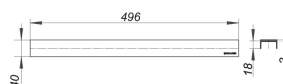

Pokrywa CeraLine Design, stal nierdzewna polerowana, 500 mm

Numer katalogowy **523716**
 GTIN/EAN: 4001636523716
 Grupa rabatowa: 8

pokrywa do listew odpływowych CeraLine,
 pasuje do wykładzin podłogowych o grubości 5-19 mm (łącznie z klejem), szerokość
 40 mm

materiał:
 stal nierdzewna 1.4301, nakładka o grubości 3 mm, polerowana na wysoki połysk, klasa
 obciążenia K 3 (300 kg)

500 mm

Osprzęt

Numer katalogowy	Określenie	Wymiary
520012	Listwa odpływowa CeraLine F 500 mm, DN 50	DN 50
523402	Listwa odpływowa CeraLine Nano F 500 mm, DN 50	DN 50
523006	Listwa odpływowa CeraLine Nano W 500 mm, DN 50	DN 50
523013	Listwa odpływowa CeraLine Plan F 500 mm, DN 50	DN 50
523112	Listwa odpływowa CeraLine Plan W 500 mm, DN 50	DN 50
520111	Listwa odpływowa CeraLine W 500 mm, DN 50	DN 50
521606	Listwa odpływowa pionowa CeraLine F, 500 mm, DN 50	DN 50
520494	Zestaw do czyszczenia stali nierdzewnej	