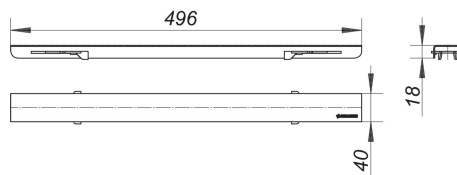

Pokrywa CeraLine Standard, blokowana, 500 mm

Numer katalogowy **526014**
 GTIN/EAN: 4001636526014
 Grupa rabatowa: 8

pokrywa do listew odpływowych CeraLine, blokowana
 pasuje do wykładzin podłogowych o grubości 2-16 mm (łącznie z klejem), szerokość
 40 mm

materiał:
 stal nierdzewna 1.4301, klasa obciążenia K 3 (300 kg)

500 mm

Osprzęt

Numer katalogowy	Określenie	Wymiary
520012	Listwa odpływowa CeraLine F 500 mm, DN 50	DN 50
523402	Listwa odpływowa CeraLine Nano F 500 mm, DN 50	DN 50
523006	Listwa odpływowa CeraLine Nano W 500 mm, DN 50	DN 50
523013	Listwa odpływowa CeraLine Plan F 500 mm, DN 50	DN 50
523112	Listwa odpływowa CeraLine Plan W 500 mm, DN 50	DN 50
520111	Listwa odpływowa CeraLine W 500 mm, DN 50	DN 50