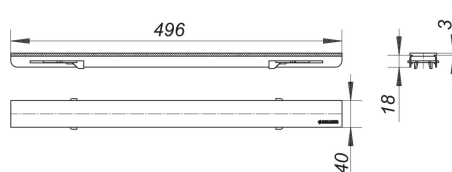

Pokrywa CeraLine Design matowa, blokowana, 500 mm

Numer katalogowy **526182**
 GTIN/EAN: 4001636526182
 Grupa rabatowa: 8

pokrywa do listew odpływowych CeraLine, blokowana
 pasuje do wykładzin podłogowych o grubości 5-19 mm (łącznie z klejem), szerokość
 40 mm

materiał:
 stal nierdzewna 1.4301, nakładka o grubości 3 mm, klasa obciążenia K 3 (300 kg)

500 mm

Osprzęt

Numer katalogowy	Określenie	Wymiary
520012	Listwa odpływowa CeraLine F 500 mm, DN 50	DN 50
523402	Listwa odpływowa CeraLine Nano F 500 mm, DN 50	DN 50
523006	Listwa odpływowa CeraLine Nano W 500 mm, DN 50	DN 50
523013	Listwa odpływowa CeraLine Plan F 500 mm, DN 50	DN 50
523112	Listwa odpływowa CeraLine Plan W 500 mm, DN 50	DN 50
520111	Listwa odpływowa CeraLine W 500 mm, DN 50	DN 50