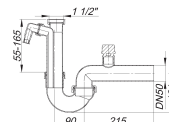

Röhren-Siphon 100/1 SLR, mit Rohrbelüfter, 1 1/2" x DN 50

Artikelnummer: 021229

GTIN: 4001636021229

Rabattgruppe: 1

Beschreibung:

Röhren-Siphon 100/1 SLR, mit Rohrbelüfter, 1 1/2" x DN 50

nach DIN EN 274

Siphon durchgehend DN 50

Ausführung:

– verstellbarer Kugelenk-Ablaufbogen

– 1 Waschgeräte-Anschluss mit getrennter Kammer für das Abwasser des Waschgerätes, dadurch „superleise“

Material:

Polypropylen, hochschlagfest

mit Belüftungsventil