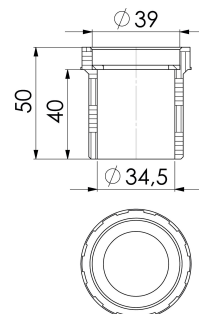

## Gewindeverlängerung, 1 1/4" x 1 1/4"

Artikelnummer: 090232

GTIN: 4001636090232

Rabattgruppe: 1

### Beschreibung:

Gewindeverlängerung, 1 1/4" x 1 1/4"

zur Verwendung in drucklosen Leitungen, insbesondere für den raumsparenden Siphonanschluss von Aufsatzwaschtischen zusammen mit dem Waschtisch-Möbel-Siphon 137.

Abmessungen: Innengewinde x Aussengewinde.

### AUSFÜHRUNG

– Überwurfmutter und Flachdichtung 1 1/4"