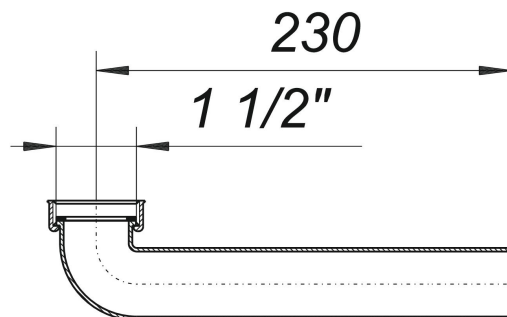

## Anschluss-Bogen 020, 1 1/2"

Artikelnummer: 110008

GTIN: 4001636110008

Rabattgruppe: 1

### Beschreibung:

Anschluss-Bogen 020, 1 1/2"

90 Grad mit loser Überwurfmutter 1 1/2" und Flachdichtung

Material:

Polypropylen, hochschlagfest