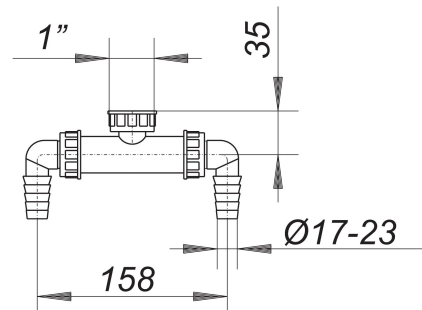

Waschgeräte-Doppelanschluss, 1"

Artikelnummer: 140128

GTIN: 4001636140128

Rabattgruppe: 1

Beschreibung:

Waschgeräte-Doppelanschluss, 1"
passend zum Waschgeräte-Siphon 400

Ausführung:

- eingebaute Rückflusssicherungen
- 2 Winkelschlauchtüllen