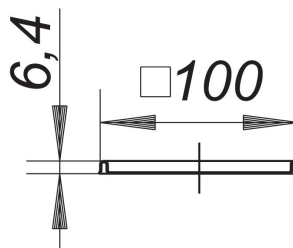

RENO-Rahmen, 100 x 100 mm

Artikelnummer: 495518

GTIN: 4001636495518

Rabattgruppe: 3

Beschreibung:

RENO-Rahmen, 100 x 100 mm

zum Einbau in neue Fliesenbeläge über alten Abläufen

Rahmen Edelstahl 1.4301

Passende Roste ab Seiten XXX.