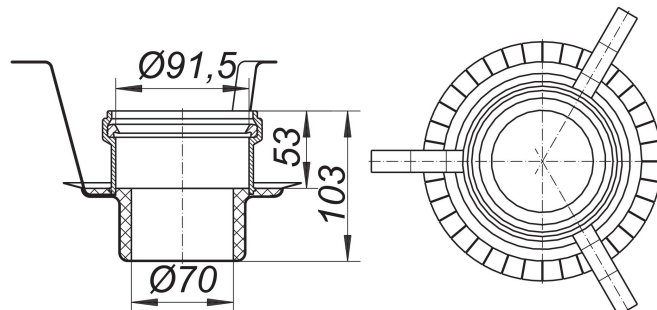

## Brandschutz-Rohbauelement 3, DN 50

Artikelnummer: 515032

GTIN: 4001636515032

Rabattgruppe: 3

### Beschreibung:

Brandschutz-Rohbauelement 3, DN 50

passend zu Duschabläufen ORIO V und 49 KE, Nennweite DN 50.

Zur Montage in Kernbohrungen (d: 140/150 mm) in F 30/60/90/120-Decken.

Ausführung:

- Einschubelement
- Quellstoffeinlage
- Haltebügel
- Schalungshilfe
- Bauschutzdeckel

Anschluss von:

Kunststoffrohr DN 50 über Rohrmuffe,

Gussrohr DN 50 über DALLMER HT/SML-Rohrverbinder DN 50/DN 50 (Art. Nr. 880024)