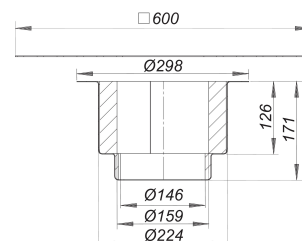

## Brandschutzelement 9 Stahltrapez, DN 90/DN 100

Artikelnummer: 515148

GTIN: 4001636515148

Rabattgruppe: 3

### Beschreibung:

Brandschutzelement 9 Stahltrapez, DN 90/DN 100  
zum brandabgeschotteten Einbau der Dachabläufe 62 FPO/PVC DN 90, DN 100  
und SuperDrain 62 PVC DN 90 gemäß IndBauRL in Stahltrapezprofildächern nach DIN 18234-3.  
Funktionselement in Anlehnung an abZ-Nr. Z-19.17-1800.

#### Ausführung:

- Quellstoffeinlage
- Brandschutz-Wärmedämmung
- Anschlussblech 600 x 600 mm
- Befestigungsschrauben