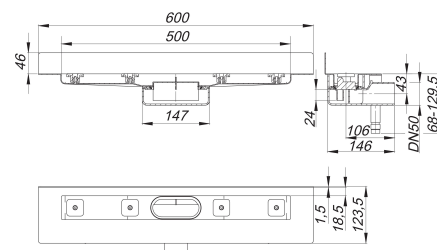

Duschrinne CeraLine Nano W 500 mm, DN 50

Artikelnummer: 523006

GTIN: 4001636523006

Rabattgruppe: 8

Beschreibung:

Duschrinne CeraLine Nano W 500 mm, DN 50
für die Montage an der Wand
mit einem Ablaufgehäuse, Ablaufstutzen DN 50 horizontal

Ausführung:

- schallentkoppelnde Montagefüße zur Höheneinstellung
- besonderer Flansch zum sicheren Anschluss an Verbundabdichtungen gemäß DIN 18534
- Geruchs- und Reinigungsverschluss, Sperrwasserhöhe 24 mm
- höhenverstellbare Justierschrauben
- Bauschutz
- Fliesenanschlag
- Rahmenklemmstück

Material:

Rinnenkörper Edelstahl 1.4301, Ablaufkörper Polypropylen, hochschlagfest

Längen 600 mm - 1100 mm geeignet für das Poresta® BFR 75 Universalrinnenboard!

Längen 500 mm - 1100 mm geeignet für das Schedel-Element LINE Dallmer UNIVERSAL!

Ablaufleistungen nach DIN EN 1253:

Nennweite	Produktnorm	Min. Ablaufleistung nach Norm	Anstauhöhe nach Norm
DN 50	DIN EN 1253	0,80 l/s	20,00 mm

Ersatzteile:

523983 Stellschrauben-Set