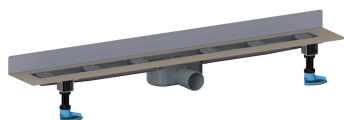

Duschrinne CeraLine Nano W 500 mm, DN 50

Artikelnummer: 523006

GTIN: 4001636523006

Rabattgruppe: 8

Beschreibung:

Duschrinne CeraLine Nano W 500 mm, DN 50
für die Montage an der Wand
mit einem Ablaufgehäuse, Ablaufstutzen DN 50 horizontal

Ausführung:

- schallentkoppelnde Montagefüße zur Höheneinstellung
- besonderer Flansch zum sicheren Anschluss an Verbundabdichtungen gemäß DIN 18534
- Geruchs- und Reinigungsverschluss, Sperrwasserhöhe 24 mm
- höhenverstellbare Justierschrauben
- Bauschutz
- Fliesenanschlag
- Rahmenklemmstück

Material:

Rinnenkörper Edelstahl 1.4301, Ablaufkörper Polypropylen, hochschlagfest

Längen 600 mm - 1100 mm geeignet für das Poresta® BFR 75 Universalrinnenboard!

Längen 500 mm - 1100 mm geeignet für das Schedel-Element LINE Dallmer UNIVERSAL!