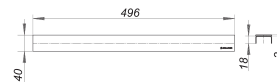

Abdeckung CeraLine Design Edelstahl poliert, 500 mm

Artikelnummer: 523716

GTIN: 4001636523716

Rabattgruppe: 8

Beschreibung:

Abdeckung CeraLine Design Edelstahl poliert, 500 mm
Abdeckung zu Duschrinnen CeraLine,
geeignet für Bodenbeläge 5-19 mm (inkl. Kleber), Breite 40 mm

Material:

Edelstahl 1.4301, Auflage massiv 3 mm, hochglanzpoliert, Belastungsklasse K 3 (300 kg)