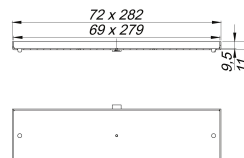

Abdeckung CeraFloor/CeraFrame Connect, schwarz matt

Artikelnummer: 527660

GTIN: 4001636527660

Rabattgruppe: 11

Beschreibung:

Abdeckung CeraFloor/CeraFrame Connect, schwarz matt

Ersatzteil zu Duschrinnen CeraFloor Connect und CeraFrame Connect, zum Befliesen mit individuellen Bodenbelägen.

MATERIAL

Edelstahl 1.4301, Belastungsklasse K 3 (300 kg), farbig PVD-beschichtet schwarz matt