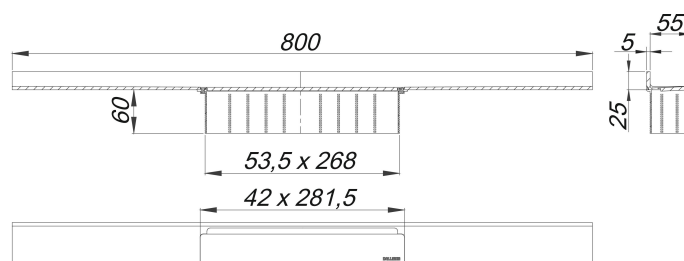

Duschrinne CeraWall Select Edelstahl poliert, 800 mm

Artikelnummer: 535252

GTIN: 4001636535252

Rabattgruppe: 11

Beschreibung:

Duschrinne CeraWall Select Edelstahl poliert, 800 mm

zum Einbau mit Ablaufgehäusen CeraFlex, CeraFlex Plan, CeraFlex senkrecht, DallFlex, DallFlex Plan, DallFlex senkrecht und Duschelementen DallFlex Wall, DallFlex Wall Plan.

Ablaufschiene mit mehrseitigem Präzisionsgefälle, sichtbar am Übergang zwischen Wand und Boden installiert, geeignet für Bodenbeläge von 10 – 24 mm und Wandbeläge von 12 – 24 mm (inkl. Kleberbett), Länge millimetergenau anpassbar.

AUSFÜHRUNG

- Abdeckung
- selbstklebendes Sicherheitsband S 3 mit Schnittschutzarmierung aus Edelstahl zum Schutz der Flächenabdichtung und Schalldämmband zur Entkoppelung vom Baukörper
- Montagezubehör und Positionierhilfen
- Bauschutzabdeckung

MATERIAL

Edelstahl 1.4301, massiv 5 mm, hochglanzpoliert, Belastungsklasse K 3 (300 kg)

Bestellhinweis CeraWall Select:

Bitte Ablaufgehäuse CeraFlex, DallFlex oder Duschelement DallFlex Wall + Duschrinne CeraWall Select bestellen!