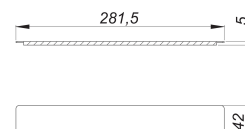

Abdeckung CeraWall Select Edelstahl matt

Artikelnummer: 535535

GTIN: 4001636535535

Rabattgruppe: 11

Beschreibung:

Abdeckung CeraWall Select Edelstahl matt
Ersatzteil zu Duschrinne CeraWall Select.
Edelstahl 1.4301, matt satiniert