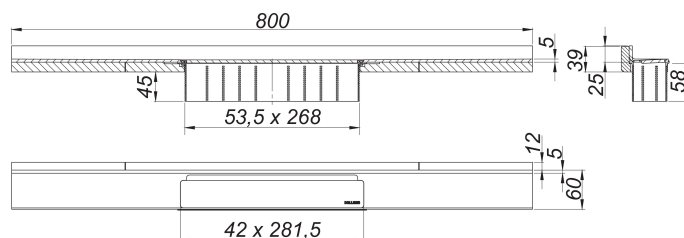

Duschrinne CeraWall Select N Edelstahl poliert, 800 mm

Artikelnummer: 536570

GTIN: 4001636536570

Rabattgruppe: 11

Beschreibung:

Duschrinne CeraWall Select N Edelstahl poliert, 800 mm

zum Einbau mit Ablaufgehäusen CeraFlex, CeraFlex Plan, CeraFlex senkrecht, DallFlex, DallFlex Plan, DallFlex senkrecht und Duschelementen DallFlex Wall, DallFlex Wall Plan.

Ablaufschiene mit mehrseitigem Präzisionsgefälle, sichtbar am Übergang zwischen Wand und Boden installiert, geeignet für Wand- und Bodenbeläge von 24 – 32 mm (inkl. Kleberbett), Länge millimetergenau anpassbar.

Ausführung:

- Abdeckung
- selbstklebendes Sicherheitsband S 3 mit Schnittschutzarmierung aus Edelstahl zum Schutz der Flächenabdichtung und Schalldämmband zur Entkoppelung vom Baukörper
- Montagezubehör und Positionierhilfen
- Bauschutzabdeckung

Material:

Edelstahl 1.4301, massiv 5 mm, hochglanzpoliert, Belastungsklasse K 3 (300 kg)

Bestellhinweis CeraWall Select N:

Bitte Ablaufgehäuse CeraFlex, DallFlex oder Duschelement DallFlex Wall + Duschrinne CeraWall Select bestellen!