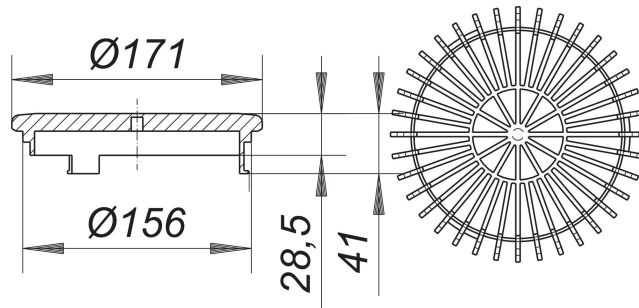

## Flachrost S 15, d: 170 mm

Artikelnummer: 590183

GTIN: 4001636590183

Rabattgruppe: 10

### Beschreibung:

Flachrost S 15, d: 170 mm

passend zu den Dachabläufen 62 und 64 sowie zu den Aufstockelementen 630.

Nur zur vorübergehenden Verwendung während der Bauzeit!

Material:

Polypropylen, UV-stabilisiert