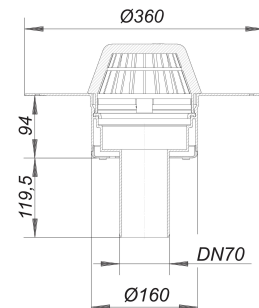

### Beschreibung:

Dachablauf 62 FPO-PP, DN 70

nach DIN EN 1253

mit extra breitem Flansch zum Anschluss von FPO-PP-Dachbahnen bzw. PE-Dampfsperrbahnen

Ausführung:

- Ablaufgehäuse wärmeisoliert
- Ablaufstutzen senkrecht
- Laubfangkorb

Material:

Polypropylen, UV-stabilisiert

R 30 - 120 Ausrüstung optional.