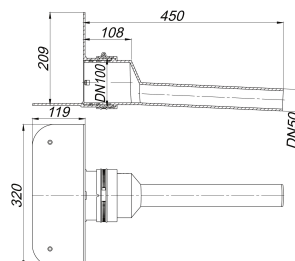

### Beschreibung:

Attikaablauf PVC, DN 50  
mit extra breitem Flansch zum Anschluss von PVC-Dachbahnen

#### AUSFÜHRUNG

– Ablaufstutzen seitlich, 3 Grad abgewinkelt