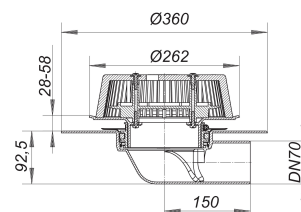

Power-Notablauf 86 D FPO-PE, DN 70

Artikelnummer: 641151

GTIN: 4001636641151

Rabattgruppe: 10

Beschreibung:

Power-Notablauf 86 D FPO-PE, DN 70

nach DIN EN 1253

flacher Dachablauf zum Einbau in Wärmedämmungen min. 120 mm, mit extra breitem Flansch zum Anschluss von FPO-Dachbahnen auf Werkstoffbasis Polyethylen

AUSFÜHRUNG

- Anstaeuelement höhenverstellbar 28 – 58 mm
- Laubfangkorb, verschraubt

MATERIAL

Polyethylen, UV-stabilisiert

Power-Notablauf 86 D FPO-PE, DN 70