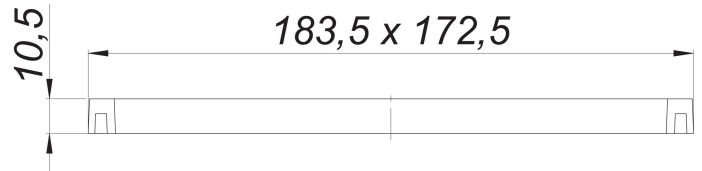

Gehäusedeckel-Dichtung 2000 zu Stausafe DN 100/DN 125

Artikelnummer: 664662

GTIN: 4001636664662

Rabattgruppe: 3

Beschreibung:

Gehäusedeckel-Dichtung 2000 zu Stausafe DN 100/DN 125

Ersatzteil für Stausafe-Modelle ab Baujahr 2000