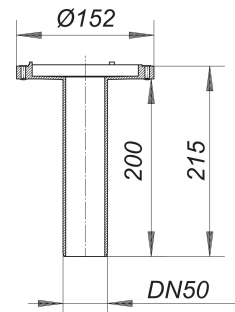

## Balkonablaufgehäuse 84 KF, DN 50

Artikelnummer: 831323

GTIN: 4001636831323

Rabattgruppe: 3

### Beschreibung:

Balkonablaufgehäuse 84 KF, DN 50

Gehäuse ohne Flansch zum Einbau in nicht abgedichtete Bodenkonstruktionen

Ausführung:

- Ablaufstutzen senkrecht
- Bauschutzdeckel

Material:

Polypropylen, UV-stabilisiert

### Ablaufleistungen nach DIN EN 1253:

Nennweite	Produktnorm	Min. Ablaufleistung nach Norm	Anstauhöhe nach Norm
DN 50	DIN EN 1253	0,90 l/s	35,00 mm