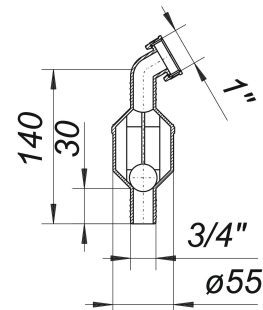

## seguro antirretorno RS 3 con boquilla portatubo, 1

Numero de artículo: 090331

GTIN: 4001636090331

Grupo de descuento: 1

### Descripción:

seguro antirretorno RS 3 con boquilla portatubo, 1

para conectar a un sifón con conexión para aparato de lavado en lugar de una boquilla portatubo material: polipropileno de alta resistencia al impacto