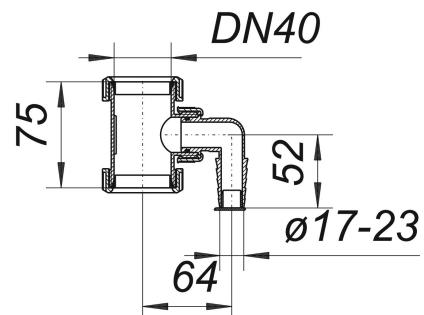

pieza en T con codo portatubo para aparatos de lavado, DN 40

Numero de artículo: 110954

GTIN: 4001636110954

Grupo de descuento: 1

Descripción:

pieza en T con codo portatubo para aparatos de lavado, DN 40
equipado con: – codo portatubo para aparatos de lavado