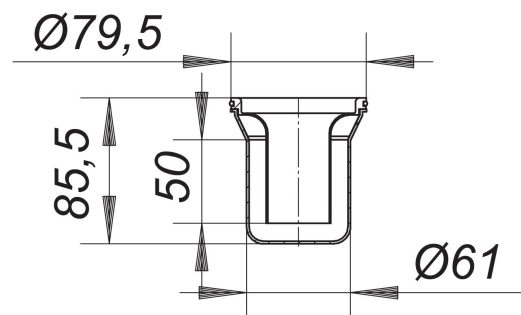

sifón ORIO

Numero de artículo: 160683

GTIN: 4001636160683

Grupo de descuento: 1

Descripción:

sifón ORIO
pieza de recambio

Recambios:

160119 válvula para platos de ducha ORIO, tapa
480224 sumidero de ducha 49 KE, DN 50, 150 x 1
480231 sumidero de ducha 48 KE, DN 50, 150 x 1

161307 válvula para platos de ducha ORIO Selec
161314 válvula para platos de ducha ORIO Selec
161321 válvula para platos de ducha ORIO V Sel