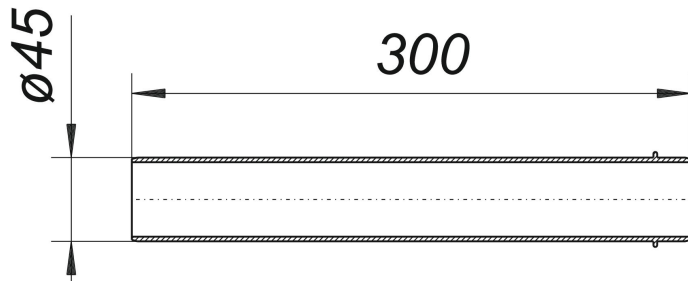

tubo de descarga, 45 x 300 mm

Numero de artículo: 352033

GTIN: 4001636352033

Grupo de descuento: 2

Descripción:

tubo de descarga, 45 x 300 mm

longitud 300 mm material: polipropileno, alta resistencia al impacto, negro