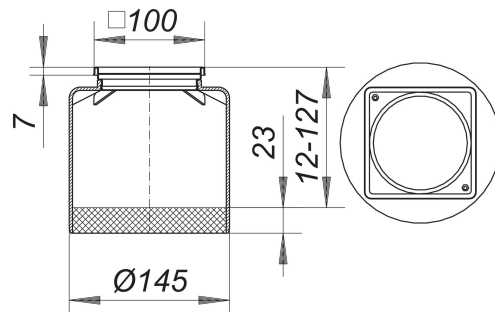

## prolongador con marco ECS 15, 100 x 100 mm

Numero de artículo: 500564

GTIN: 4001636500564

Grupo de descuento: 3

### Descripción:

prolongador con marco ECS 15, 100 x 100 mm

adecuado para las cazoletas sumidero 54, 55, 57, 58, 61 y 61/1

marco de acero inoxidable 1.4301, 100 x 100 mm, con insertos con rosca, suplemento prolongador de polipropileno de alta resistencia al impacto