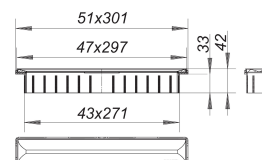

## rejilla lineal Zentrix negro mate

Numero de artículo: 511331

GTIN: 4001636511331

Grupo de descuento: 11

### Descripción:

rejilla lineal Zentrix negro mate

para montaje con las cazoletas sumidero DallFlex, DallFlex Plan, DallFlex vertical y módulo plato ducha DallFlex Compact, DallFlex Compact Plan.

Regulable de 11 a 38 mm en altura y +/- 16 mm en sentido lateral, prolongación del marco de ABS, marco de acero inoxidable 1.4301, 300 x 50 mm

rejilla lineal de acero inoxidable 1.4301, recubrimiento de PVD en color negro mate, clasificación de carga K 3 (300 kg)

Indicación de pedido Zentrix:

efectuar pedido de cazoleta sumidero DallFlex o bien módulo plato ducha DallFlex Compact + rejilla lineal Zentrix.