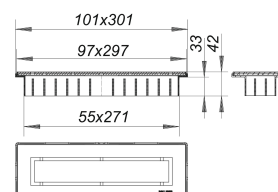

rejilla lineal CeraNiveau acero inoxidable pulido mate

Numero de artículo: 511362

GTIN: 4001636511362

Grupo de descuento: 11

Descripción:

rejilla lineal CeraNiveau acero inoxidable pulido mate para montaje con las cazoletas sumidero DallFlex, DallFlex Plan, DallFlex vertical y módulo plato ducha DallFlex Compact, DallFlex Compact Plan.

regulable de 11 a 38 mm en altura, +/- 16 mm en sentido longitudinal y +/- 6 mm en sentido transversal, prolongación del marco de ABS, marco de acero inoxidable 1.4301, 300 x 100 mm

rejilla lineal de acero inoxidable 1.4301, pulido mate,

clasificación de carga K 3 (300 kg)

Indicación de pedido CeraNiveau:

efectuar pedido de cazoleta sumidero DallFlex o bien módulo plato ducha DallFlex Compact + rejilla lineal CeraNiveau.

Recambios: