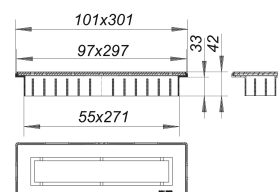

## rejilla lineal CeraNiveau negro mate

Numero de artículo: 511386

GTIN: 4001636511386

Grupo de descuento: 11

### Descripción:

rejilla lineal CeraNiveau negro mate

para montaje con las cazoletas sumidero DallFlex, DallFlex Plan, DallFlex vertical y módulo plato ducha DallFlex Compact, DallFlex Compact Plan.

regulable de 11 a 38 mm en altura, +/- 16 mm en sentido longitudinal y +/- 6 mm en sentido transversal, prolongación del marco de ABS, marco de acero inoxidable 1.4301, 300 x 100 mm

rejilla lineal de acero inoxidable 1.4301, recubrimiento de PVD en color negro mate, clasificación de carga K 3 (300 kg)

Indicación de pedido CeraNiveau:

efectuar pedido de cazoleta sumidero DallFlex o bien módulo plato ducha DallFlex Compact + rejilla lineal CeraNiveau.