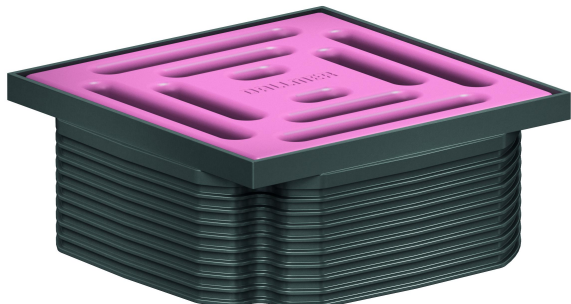

## Prolongador DallDrain Pure, rosa claro, 100 x 100 mm

Numero de artículo: 518156

GTIN: 4001636518156

Grupo de descuento: 6

### Descripción:

Prolongador DallDrain Pure, rosa claro, 100 x 100 mm

Prolongador con rejilla de acero inoxidable en marco de plástico, adecuado para las cazoletas sumidero DallDrain y el elemento de elevación DallDrain.

#### EQUIPADO CON:

- rejilla de acero inoxidable lacado mate de color, marco de plástico gris oscuro
- con ayuda de posicionamiento regulable en sentido lateral +/- 2,5 mm
- suplemento prolongador recortable para solados de 10 a 36 mm (incl. adhesivo)