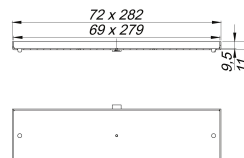

cubierta de sifón CeraFloor/CeraFrame Connect, negro mate

Numero de artículo: 527660

GTIN: 4001636527660

Grupo de descuento: 11

Descripción:

cubierta de sifón CeraFloor/CeraFrame Connect, negro mate