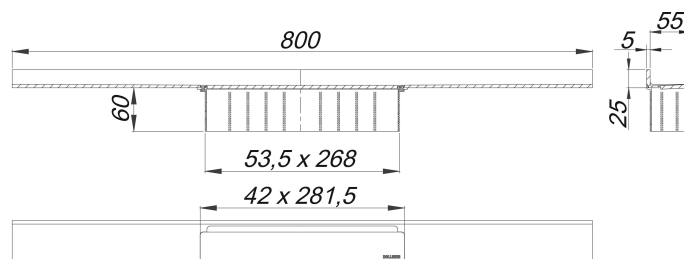

## canaleta de ducha CeraWall Select negro mate, 800 mm

Numero de artículo: 535283

GTIN: 4001636535283

Grupo de descuento: 11

### Descripción:

canaleta de ducha CeraWall Select negro mate, 800 mm

para montaje con las cazoletas sumidero DallFlex, DallFlex Plan, DallFlex vertical y módulo plato ducha DallFlex Wall, DallFlex Wall Plan.

Canal de evacuación con pendientes integradas, montado a la vista en la transición entre pared y suelo, adecuado para solados de 10 – 24 mm y recubrimientos murales de 12 – 24 mm (incl. pegamento), adaptable con precisión milimétrica.

Material

acero inoxidable 1.4301, macizo 5 mm, clasificación de carga K 3 (300 kg), recubrimiento de PVD en color negro mate

Indicación de pedido para CeraWall Select:

efectuar pedido de cazoleta sumidero DallFlex o bien módulo plato ducha DallFlex Wall + canaleta de ducha CeraWall Select.